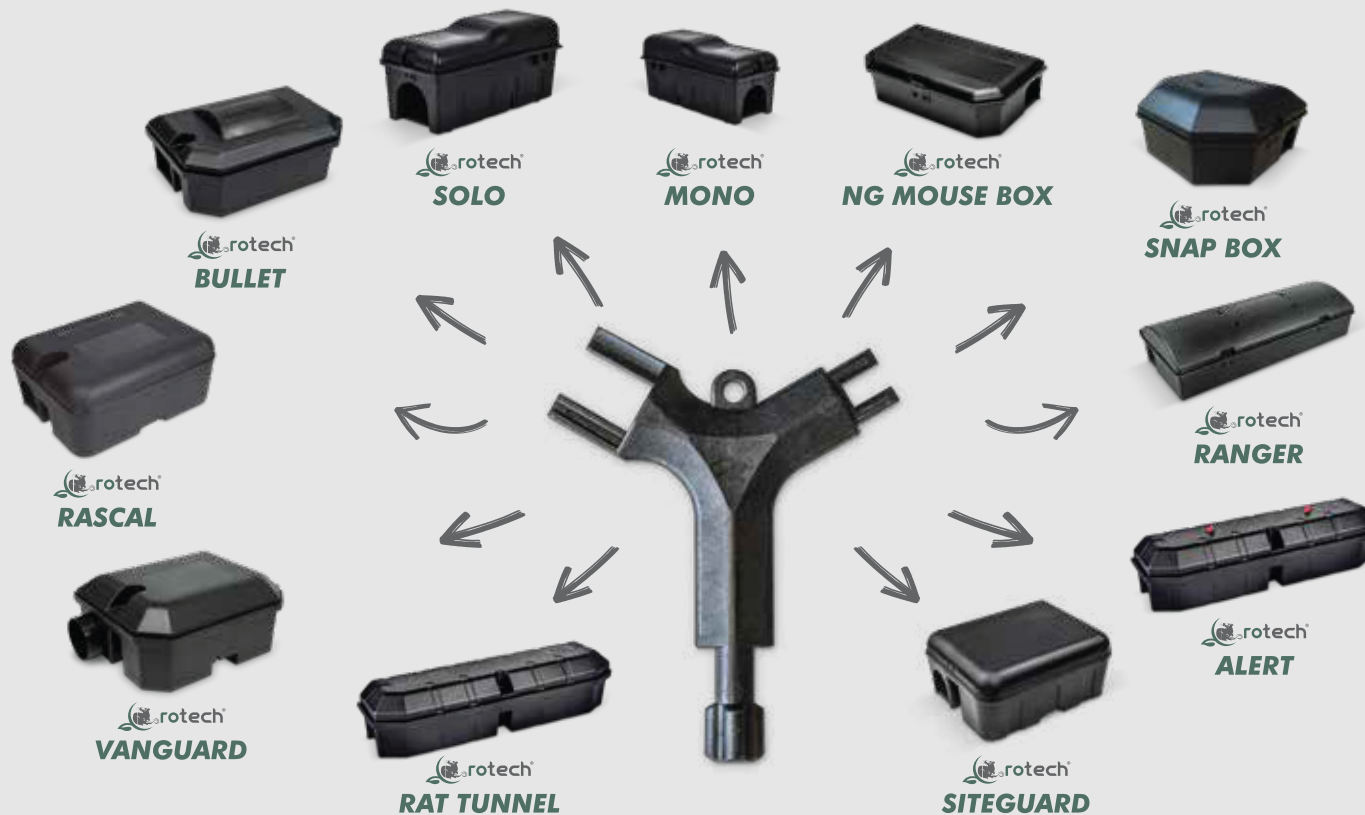

DÉCOUVREZ POURQUOI DES ENTREPRISES ADOPTENT CHAQUE JOUR LA GAMME DE BOÎTES ROTTECH.

ARMOSA

keeping nature at its best

Uni-Key

**CONÇU ET FABRIQUÉ
AU ROYAUME-UNI**

www.armosa.eu

UNI-KEY COMPATIBLE AVEC TOUTES CES BOÎTES ! ET BIEN D'AUTRES DU MARCHÉ !

**Commandez en un clic,
directement sur la référence !**

NG

PERSONNALISABLES GRATUITEMENT

Couleurs disponibles

- Même clé que de nombreuses autres boîtes du marché
- Compatible avec toutes les formulations d'appâts courantes
- Couvercle sécurisé et verrouillable
- Conception unique empêchant le contact des doigts avec l'appât via les ouvertures d'entrée
- Support de fixation disponible